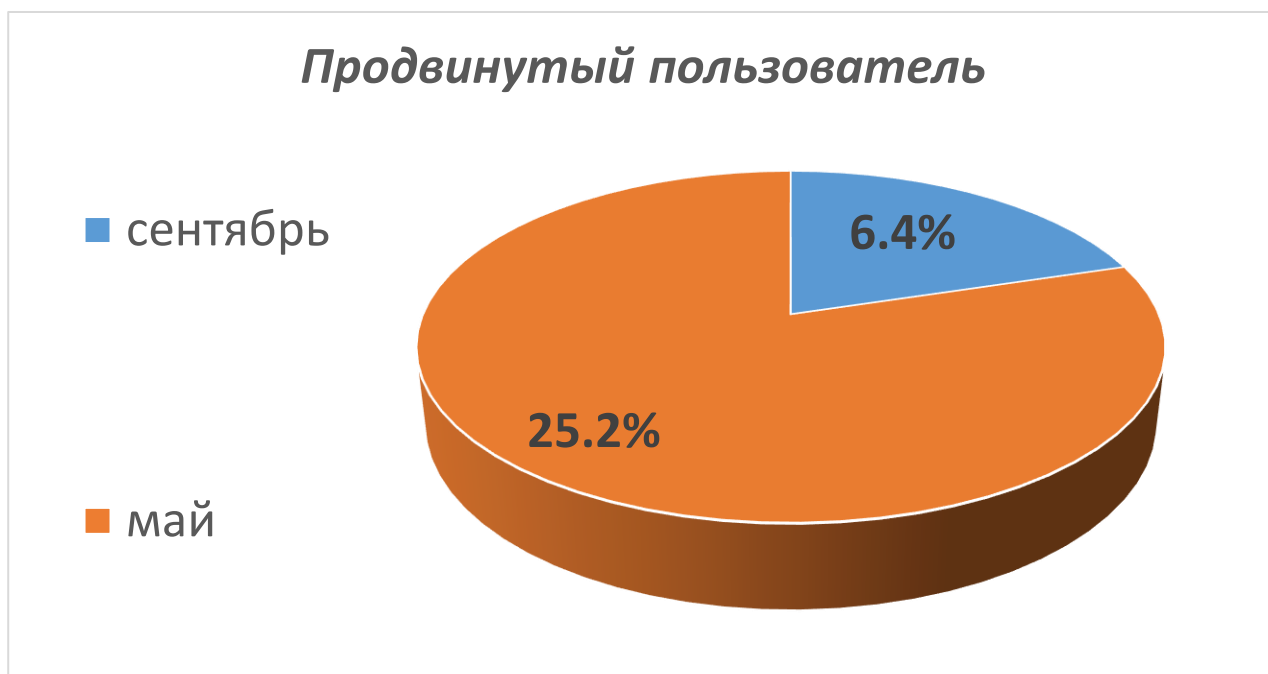

*Динамика профессионального развития педагогов в области ИКТ (средний показатель).*

Динамика – 18,8 %

Динамика – 6 %

Динамика – 7,4%

Динамика –5.4%