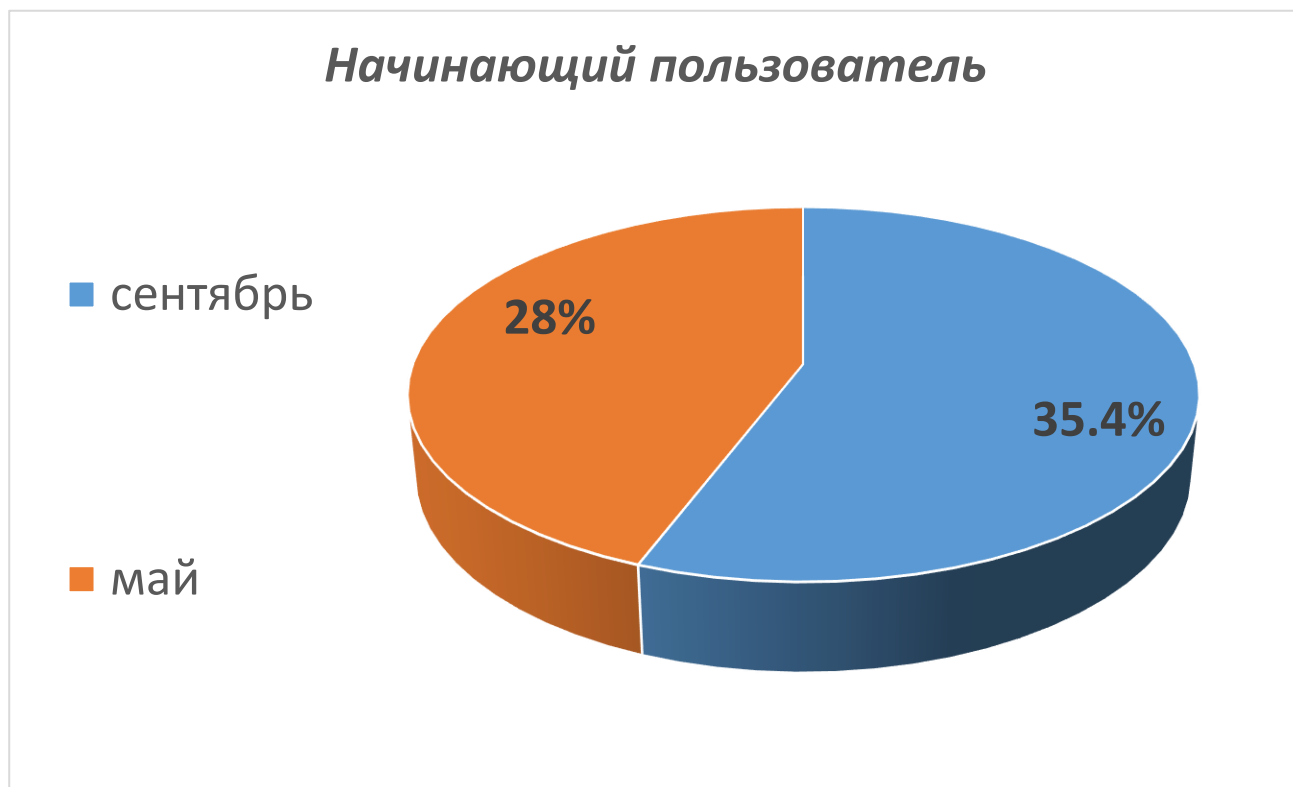

*Динамика профессионального развития педагогов в области ИКТ (средний показатель).*

Динамика – 18,8 %

Динамика – 6 %

Динамика – 7,4%

Динамика –5.4%