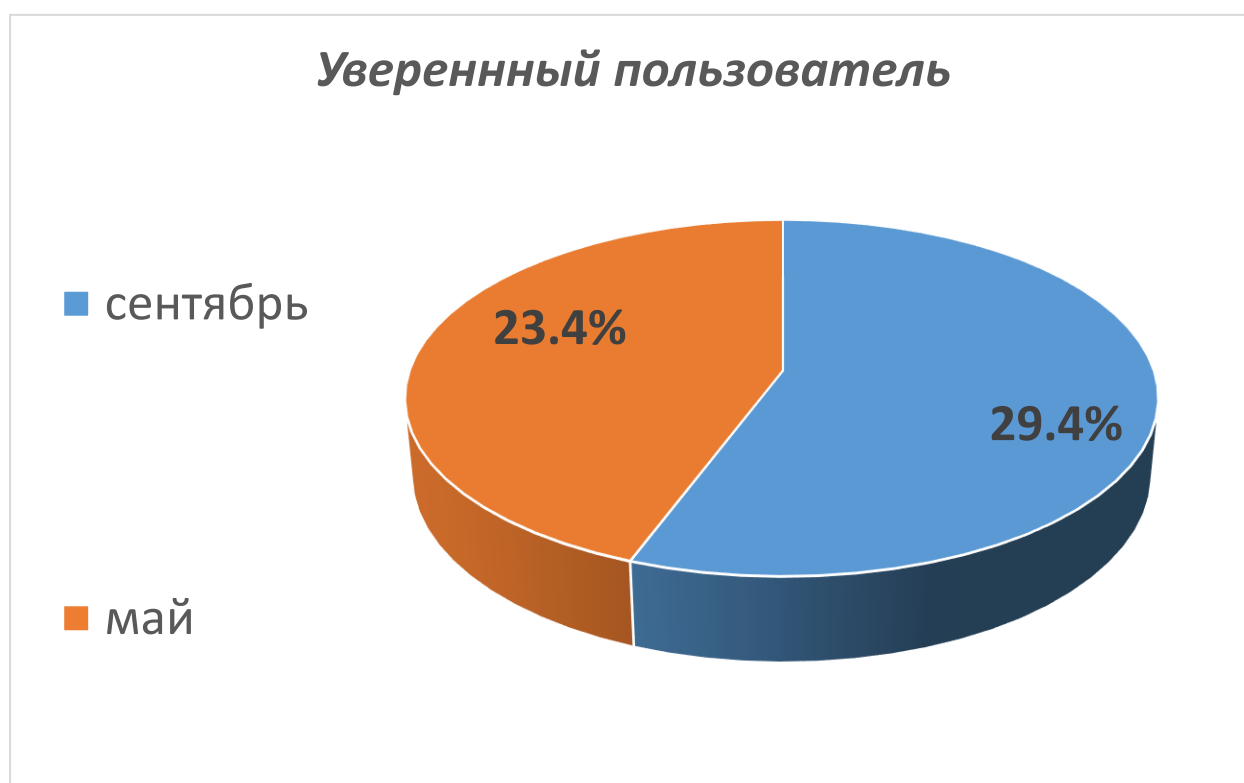

*Динамика профессионального развития педагогов в области ИКТ (средний показатель).*

Динамика – 18,8 %

Динамика – 6 %

Динамика – 7,4%

Динамика –5.4%