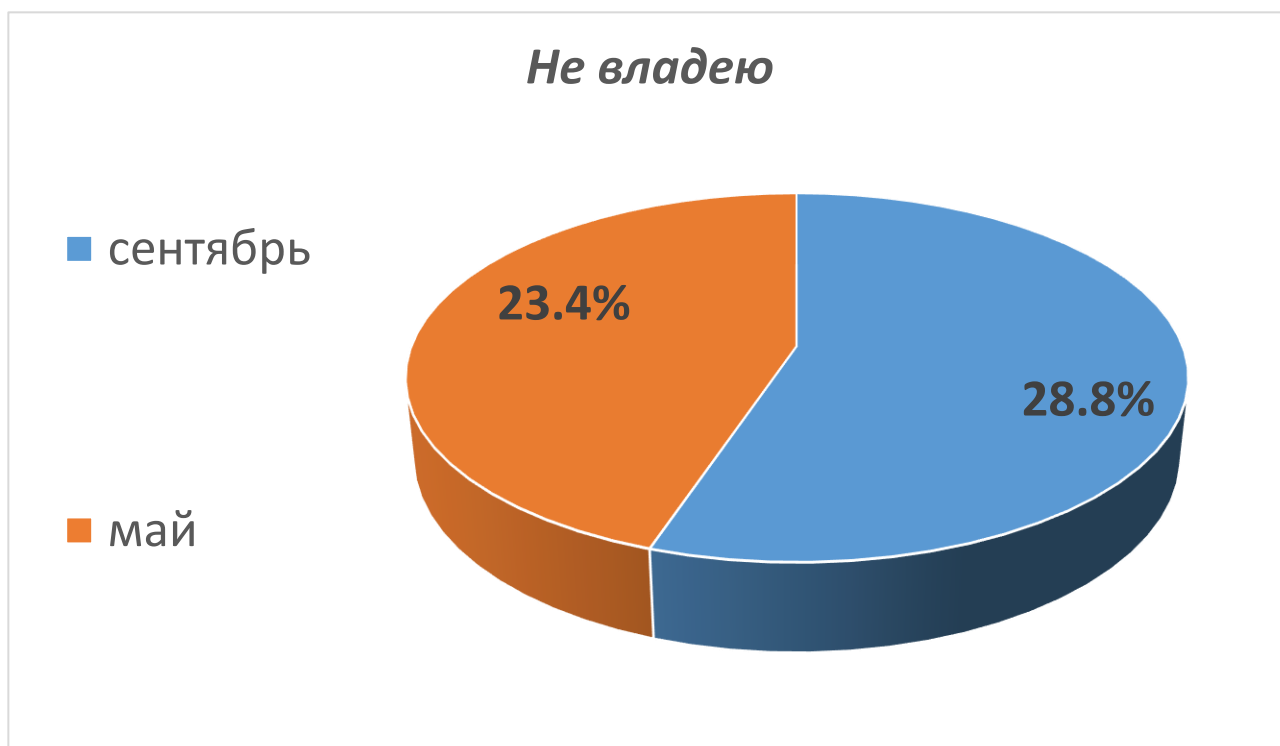

*Динамика профессионального развития педагогов в области ИКТ (средний показатель).*

Динамика – 18,8 %

Динамика – 6 %

Динамика – 7,4%

Динамика –5.4%