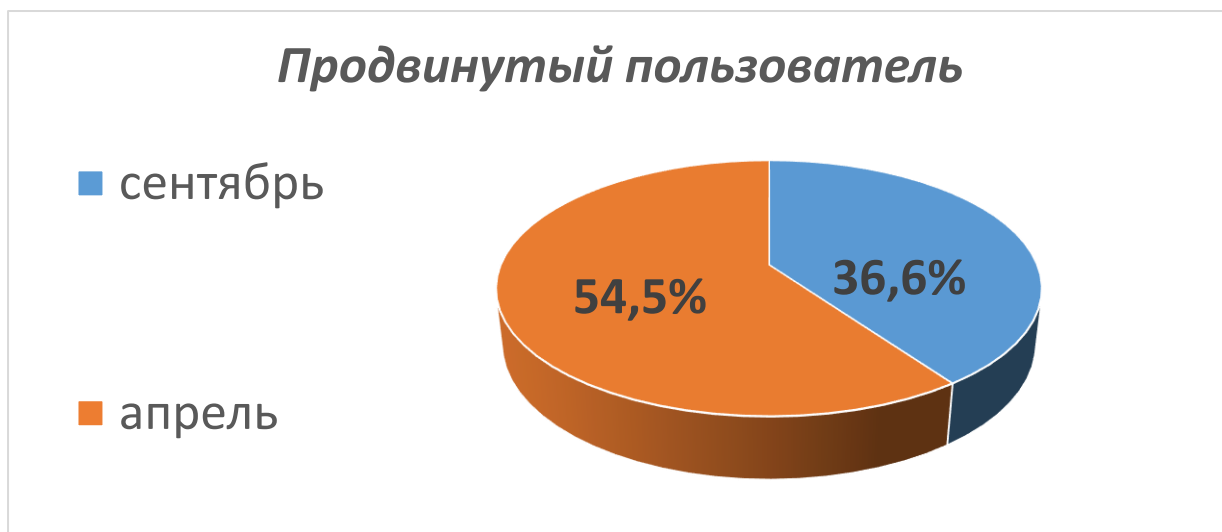

**Динамика профессионального развития педагогов в области ИКТ (средний показатель).**

Динамика – 17,9 %

Динамика – 12,1 %

### *Начинающий пользователь*

■ сентябрь

■ апрель

Динамика – 5,8 %