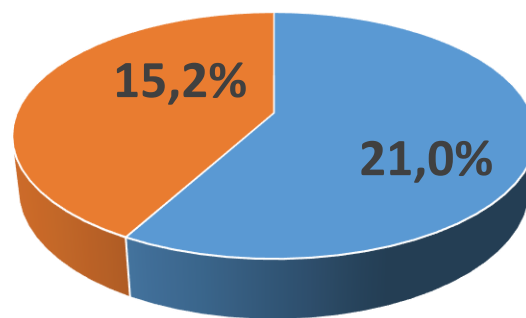

**Динамика профессионального развития педагогов в области ИКТ (средний показатель).**

Динамика – 17,9 %

Динамика – 12,1 %

### *Начинающий пользователь*

■ сентябрь

■ апрель

Динамика – 5,8 %